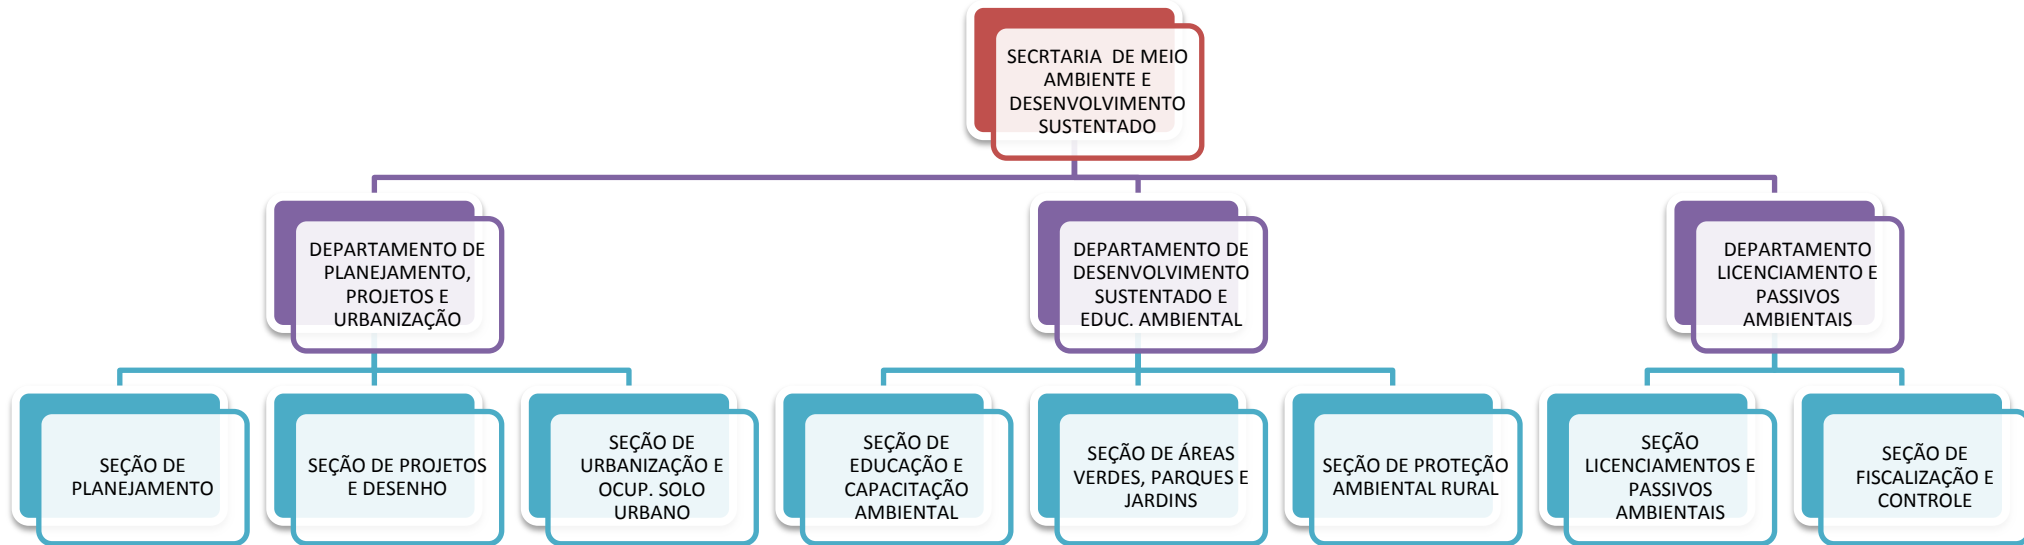

ORGANOGRAMA – SECRETARIA DE MEIO AMBIENTE

Secretário de Meio Ambiente e Desen. Sust. – **Juliano Salomão Guimarães**

Diretor Departamento Planej. Projetos e Urban. – **Sergio Carlos Ballassoni**

Chefe Seção de Planejamento – **Gabriela Oliveira F. Silva**