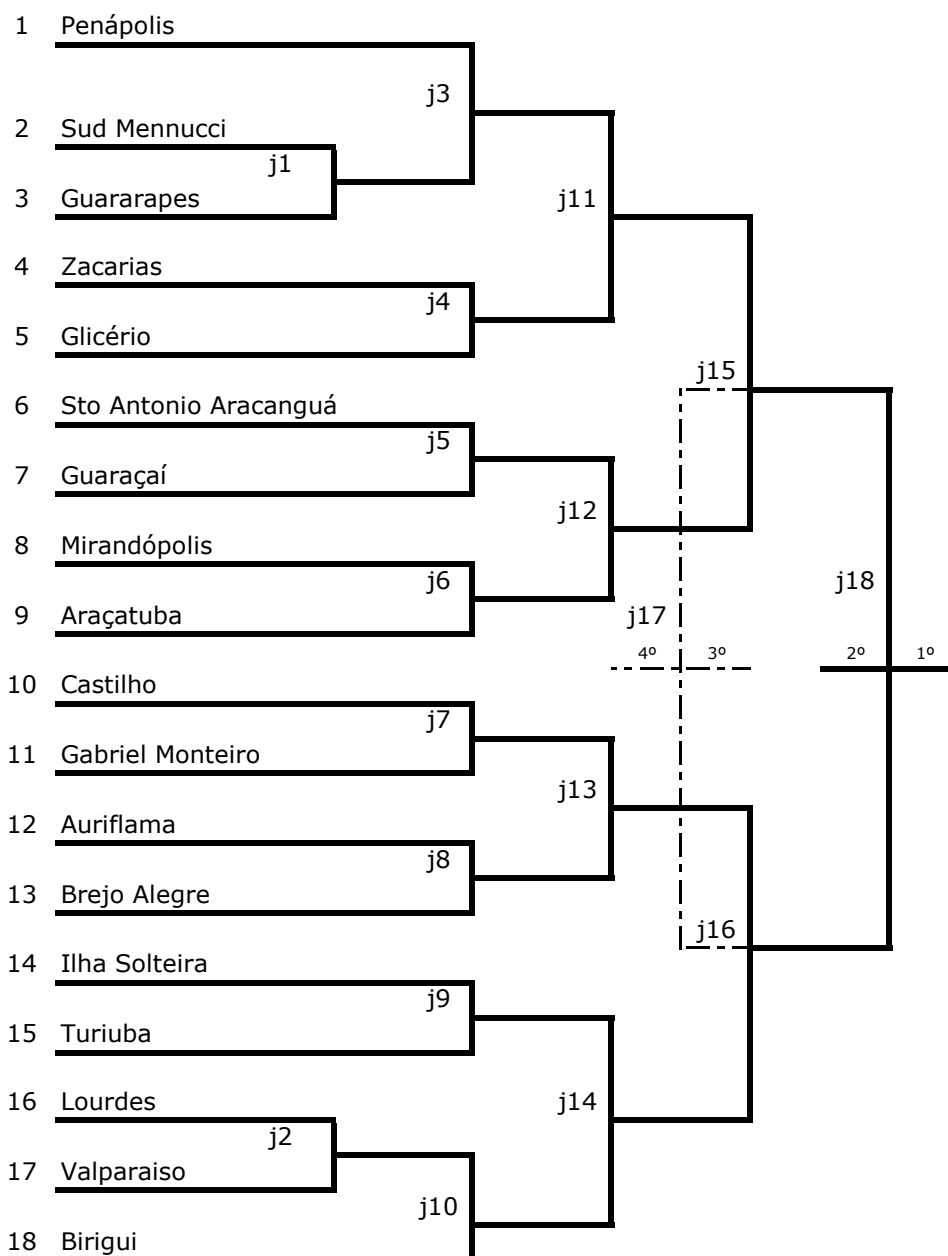

Dança de Salão B/Grupo I

- | | | | | | |
|---|-----------|---|--------------|---|---------------|
| 1 | Araçatuba | 3 | Brejo Alegre | 5 | Ilha Solteira |
| 2 | Birigui | 4 | Guaraçá | | |

Dança de Salão B/Grupo II

GRUPO A	
1	<i>Murutinga do Sul</i>
2	<i>Guaraçá</i>
3	<i>Clementina</i>
4	<i>Luiziânia</i>

GRUPO B	
1	<i>Glicério</i>
2	<i>Sud Mennucci</i>
3	<i>Valparaíso</i>

GRUPO C	
1	<i>Bilac</i>
2	<i>São João Iracema</i>
3	<i>Avanhandava</i>

GRUPO D	
1	<i>Birigui</i>
2	<i>Turiuba</i>
3	<i>Mirandópolis</i>
4	<i>Araçatuba</i>

GRUPO E	
1	<i>Castilho</i>
2	<i>Ilha Solteira</i>
3	<i>Guararapes</i>

Malha

- | | | |
|--------------------|------------------|-------------------------------|
| 1 Araçatuba | 7 Glicério | 13 Penápolis |
| 2 Auriflama | 8 Guaraçaí | 14 Santo Antônio do Aracanguá |
| 3 Birigui | 9 Guararapes | 15 Sud Mennucci |
| 4 Brejo Alegre | 10 Ilha Solteira | 16 Turiúba |
| 5 Castilho | 11 Lourdes | 17 Valparaíso |
| 6 Gabriel Monteiro | 12 Mirandópolis | 18 Zacarias |