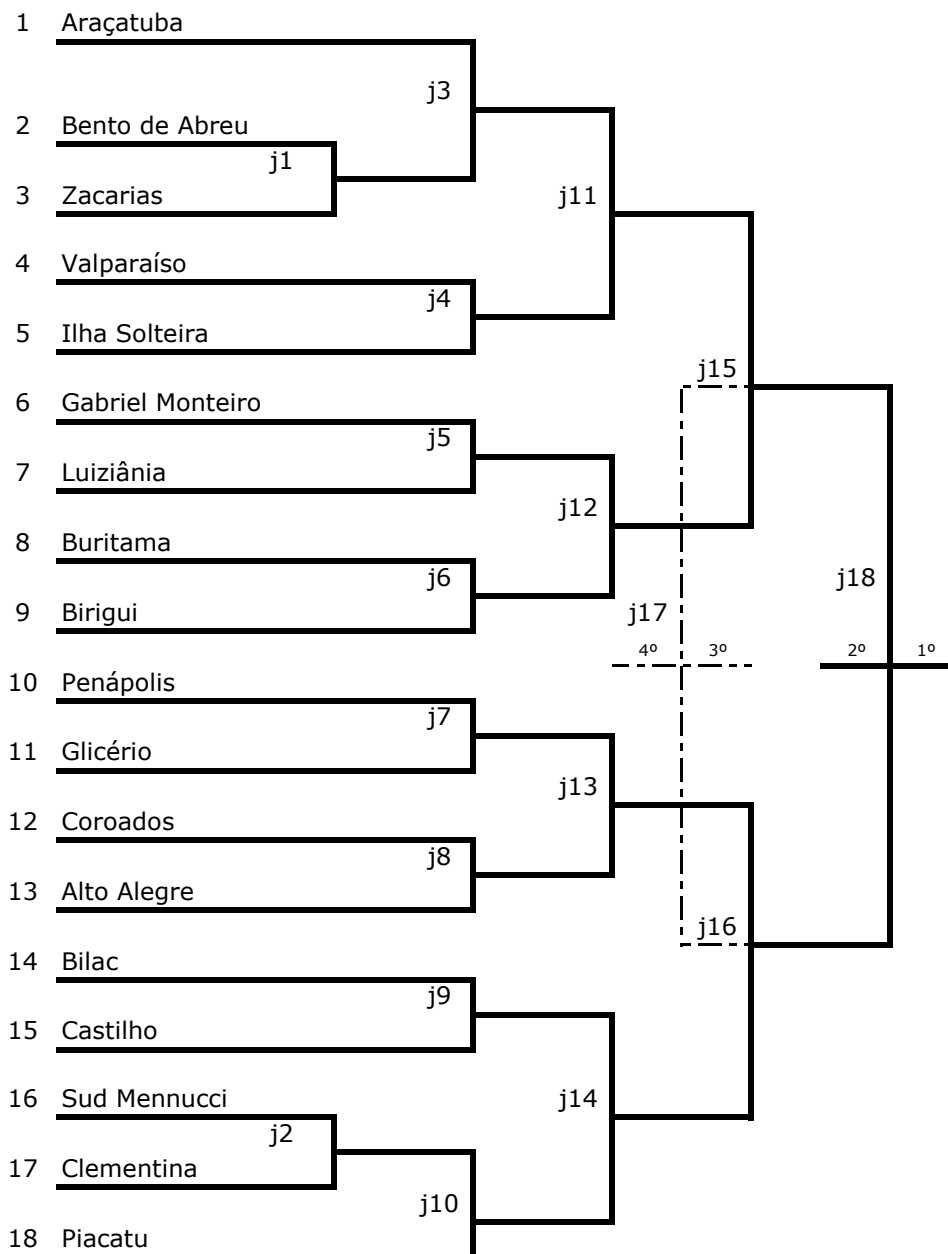

Cat E (80 a 84 anos)(35 a 31)

1	Araçatuba
2	Birigui
3	Clementina
4	Guararapes
5	Ilha Solteira

Cat F (Acima 85 anos)(30, 29, 28, 27)

1	Araçatuba
2	Guararapes
3	Ilha Solteira
4	Sud Mennucci

Bocha

- | | | |
|------------------|---------------------|-----------------|
| 1 Alto Alegre | 7 Castilho | 13 Luiziânia |
| 2 Araçatuba | 8 Clementina | 14 Penápolis |
| 3 Bento de Abreu | 9 Coroados | 15 Piacatu |
| 4 Bilac | 10 Gabriel Monteiro | 16 Sud Mennucci |
| 5 Birigui | 11 Glicério | 17 Valparaíso |
| 6 Buritama | 12 Ilha Solteira | 18 Zacarias |

Buraco Feminino

- 1 Andradina
- 2 Araçatuba
- 3 Avanhandava
- 4 Barbosa

- 5 Bilac
- 6 Birigui
- 7 Coroados
- 8 Guararapes

- 9 Ilha Solteira
- 10 Luiziânia
- 11 Mirandópolis
- 12 Turiúba

GRUPO A	
1	Barbosa
2	Bilac
3	Avanhandava

GRUPO B	
1	Araçatuba
2	Luiziânia
3	Ilha Solteira

GRUPO C	
1	Andradina
2	Coroados
3	Guararapes

GRUPO D	
1	Birigui
2	Mirandópolis
3	Turiuba

Buraco Masculino

- 1 Andradina
- 2 Araçatuba
- 3 Birigui

- 4 Castilho
- 5 Guararapes
- 6 Ilha Solteira