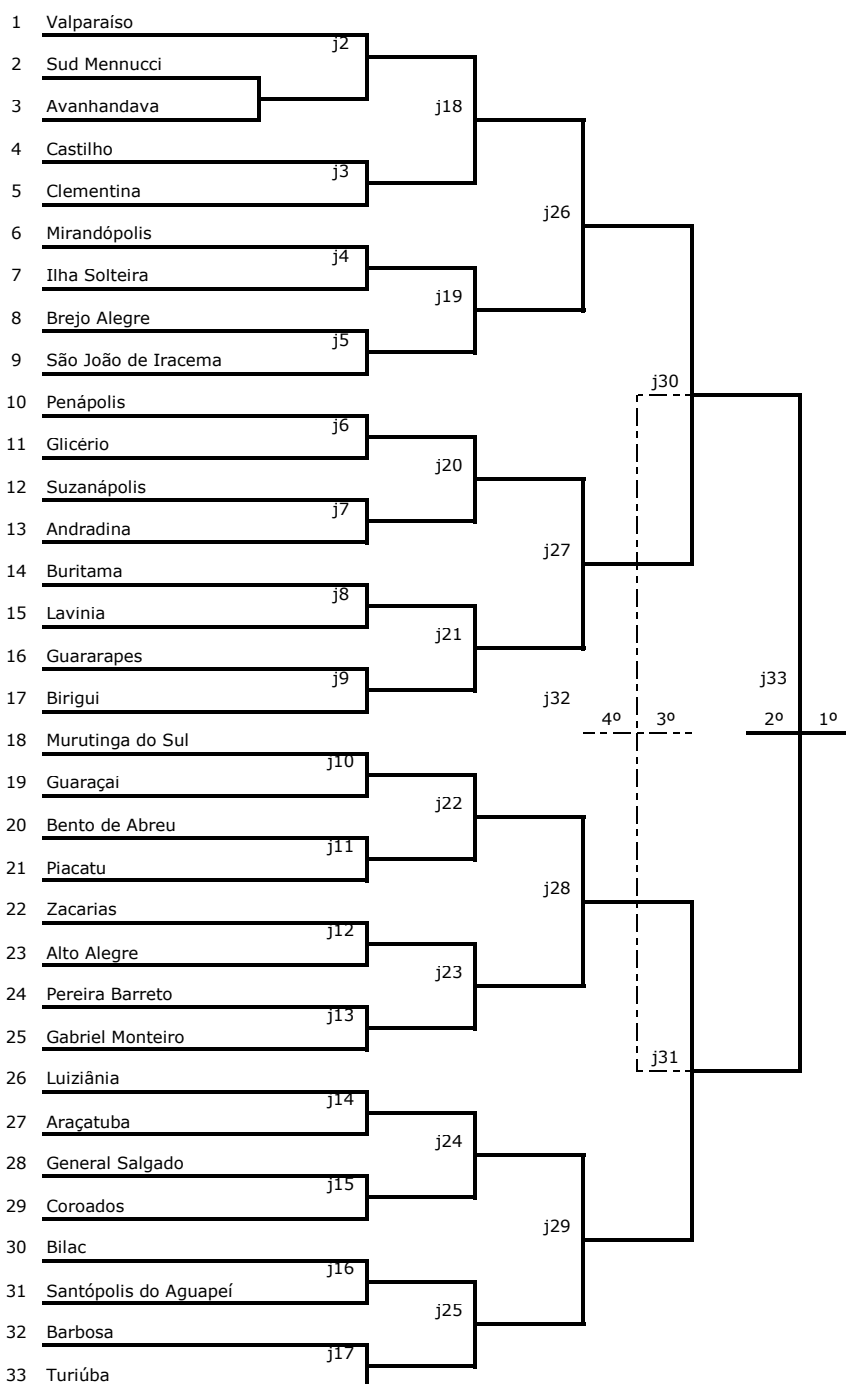

2 Birigui

Tênis Masculino B

Tênis de Mesa Feminino A

- 1 Andradina
- 2 Araçatuba

- 3 Castilho
- 4 Guararapes

- 5 Ilha Solteira
- 6 Birigui

GRUPO A	
1	Araçatuba
2	Castilho
3	Andradina

GRUPO B	
1	Guararapes
2	Ilha Solteira
3	Birigui

Tênis de Mesa Feminino B

- 1 Araçatuba
- 2 Birigui
- 3 Ilha Solteira

Turno

Tênis de Mesa Masculino A

- 1 Araçatuba
- 2 Birigui
- 3 Clementina
- 4 Guararapes
- 5 Ilha Solteira
- 6 **Turno**

Tênis de Mesa Masculino B

- 1 Andradina
- 2 Araçatuba
- 3 Birigui
- 4 Guararapes
- 5 Ilha Solteira
- Turno**

Truco

1	Alto Alegre	12	Clementina	23	Murutinga do Sul
2	Andradina	13	Coroados	24	Penápolis
3	Araçatuba	14	Gabriel Monteiro	25	Pereira Barreto
4	Avanhandava	15	General Salgado	26	Piacatu
5	Barbosa	16	Glicério	27	Santópolis do Aguapeí
6	Bento de Abreu	17	Guaraçai	28	São João de Iracema
7	Bilac	18	Guararapes	29	Sud Mennucci
8	Birigui	19	Ilha Solteira	30	Suzanápolis
9	Brejo Alegre	20	Lavinia	31	Turiúba
10	Buritama	21	Luiziânia	32	Valparaíso
11	Castilho	22	Mirandópolis	33	Zacarias